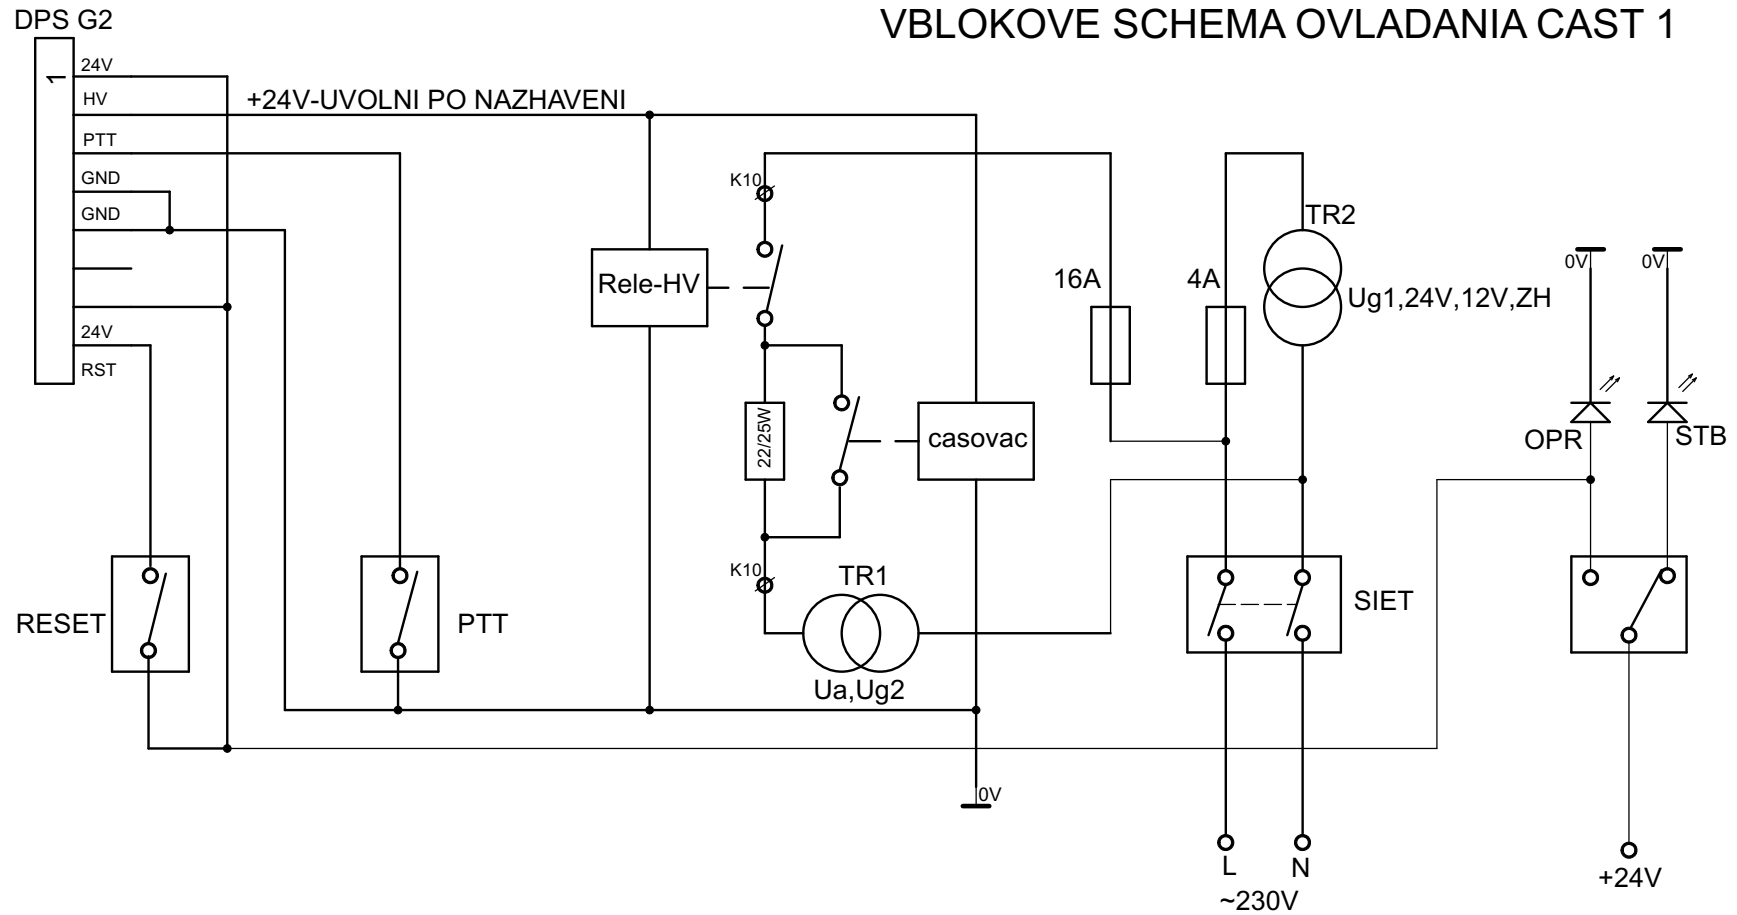

VBLOKOVE SCHEMA OVLADANIA CAST 1

OM6ABB

TITLE: ovladanie PA1

Document Number:

REU:

Date: 23.1.2010 9:26:40

Sheet: 1/1